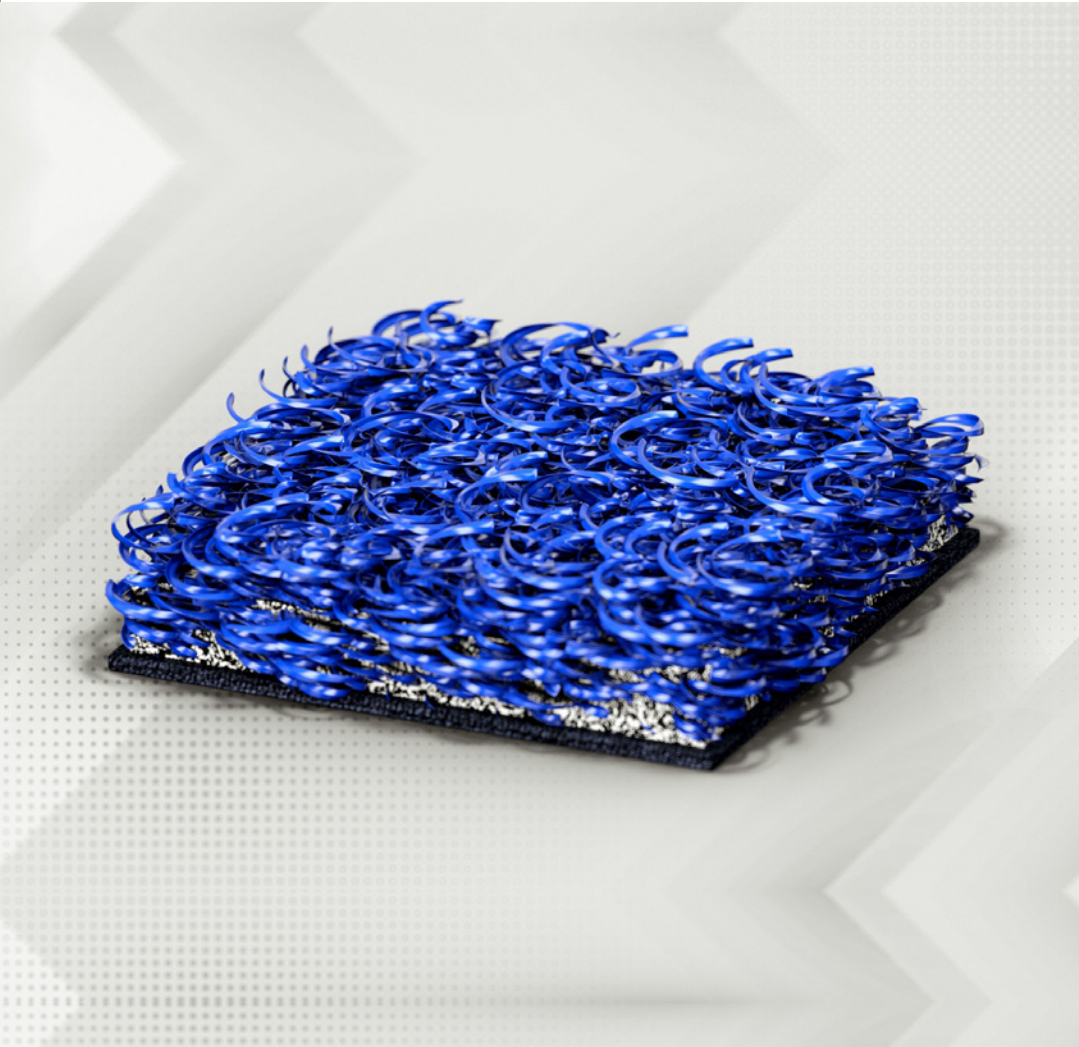

## Supercourt XN

Conçu pour le court central du World Padel Tour, ce revêtement exclusif en gazon synthétique à fibres combinées, en polyéthylène, garantit une vitesse de jeu accrue et un meilleur rebond de la balle par rapport aux revêtements précédents.